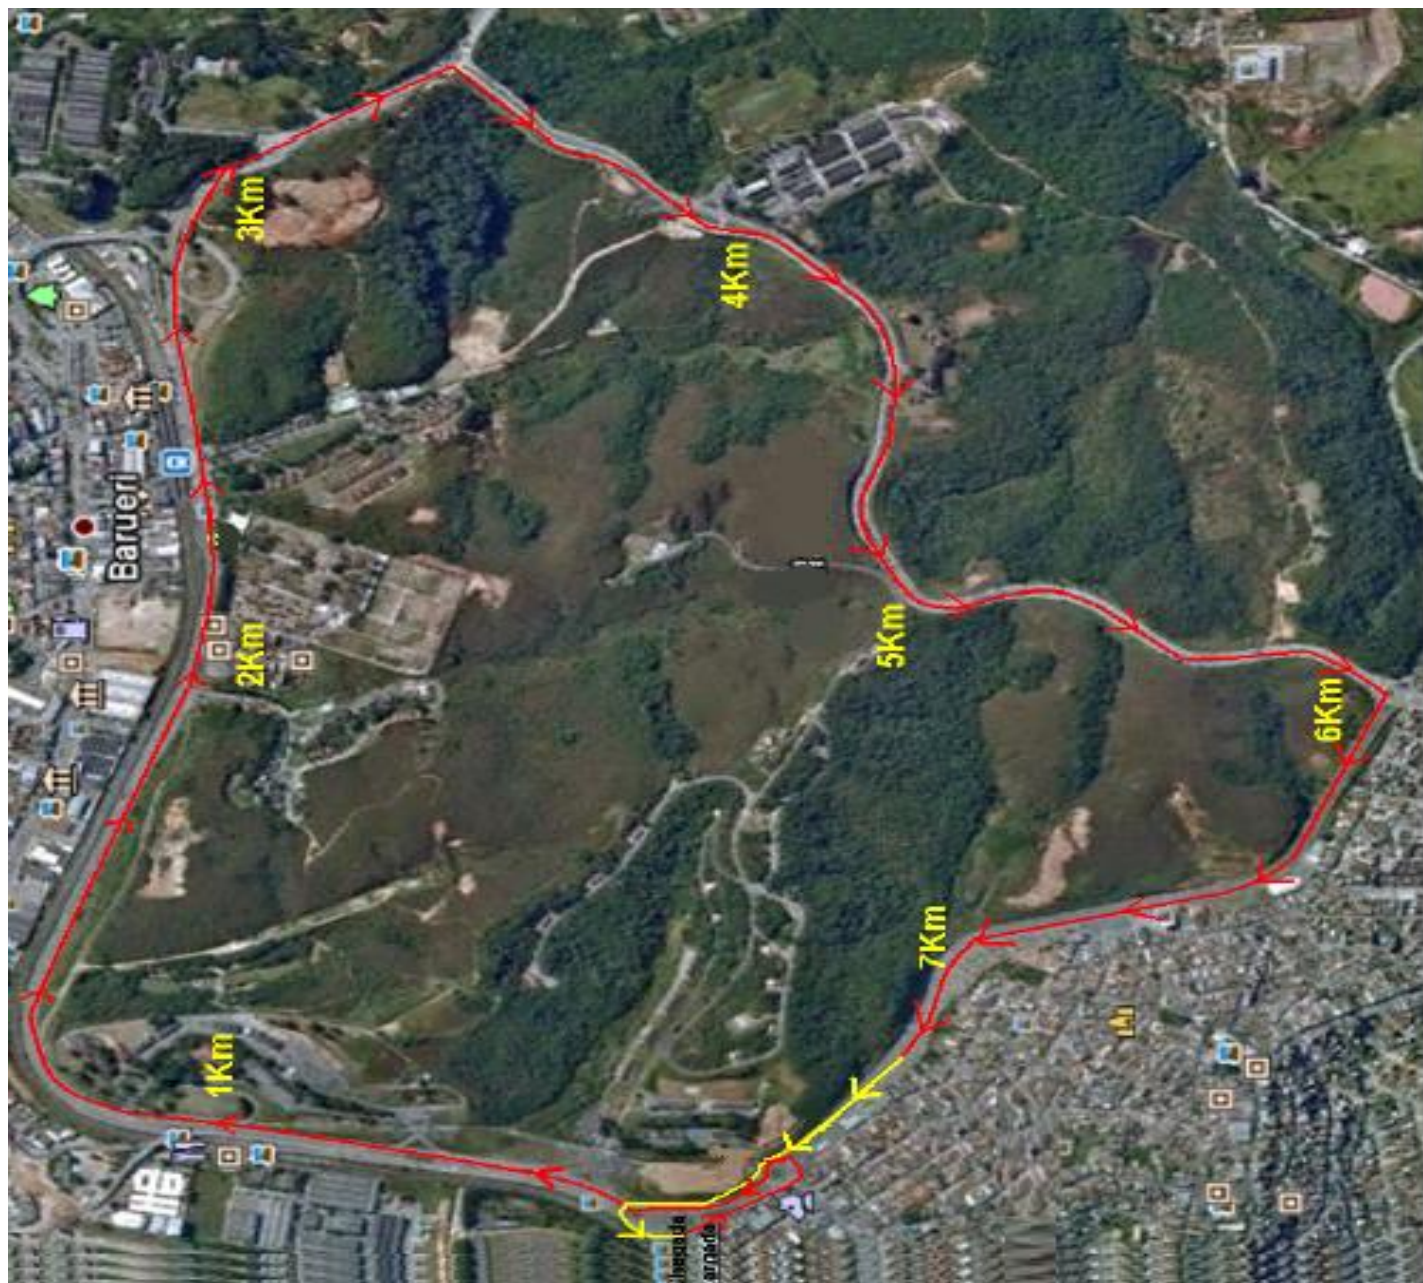

PERCURSO DA 47ª CORRIDA SÃO SILVEIRA 2023

 Avenida Washington Luís, 280, Jardim Silveira
CEP: 06434-000 - Barueri/SP

 esportes@barueri.sp.gov.br

 (11) 4199-1700