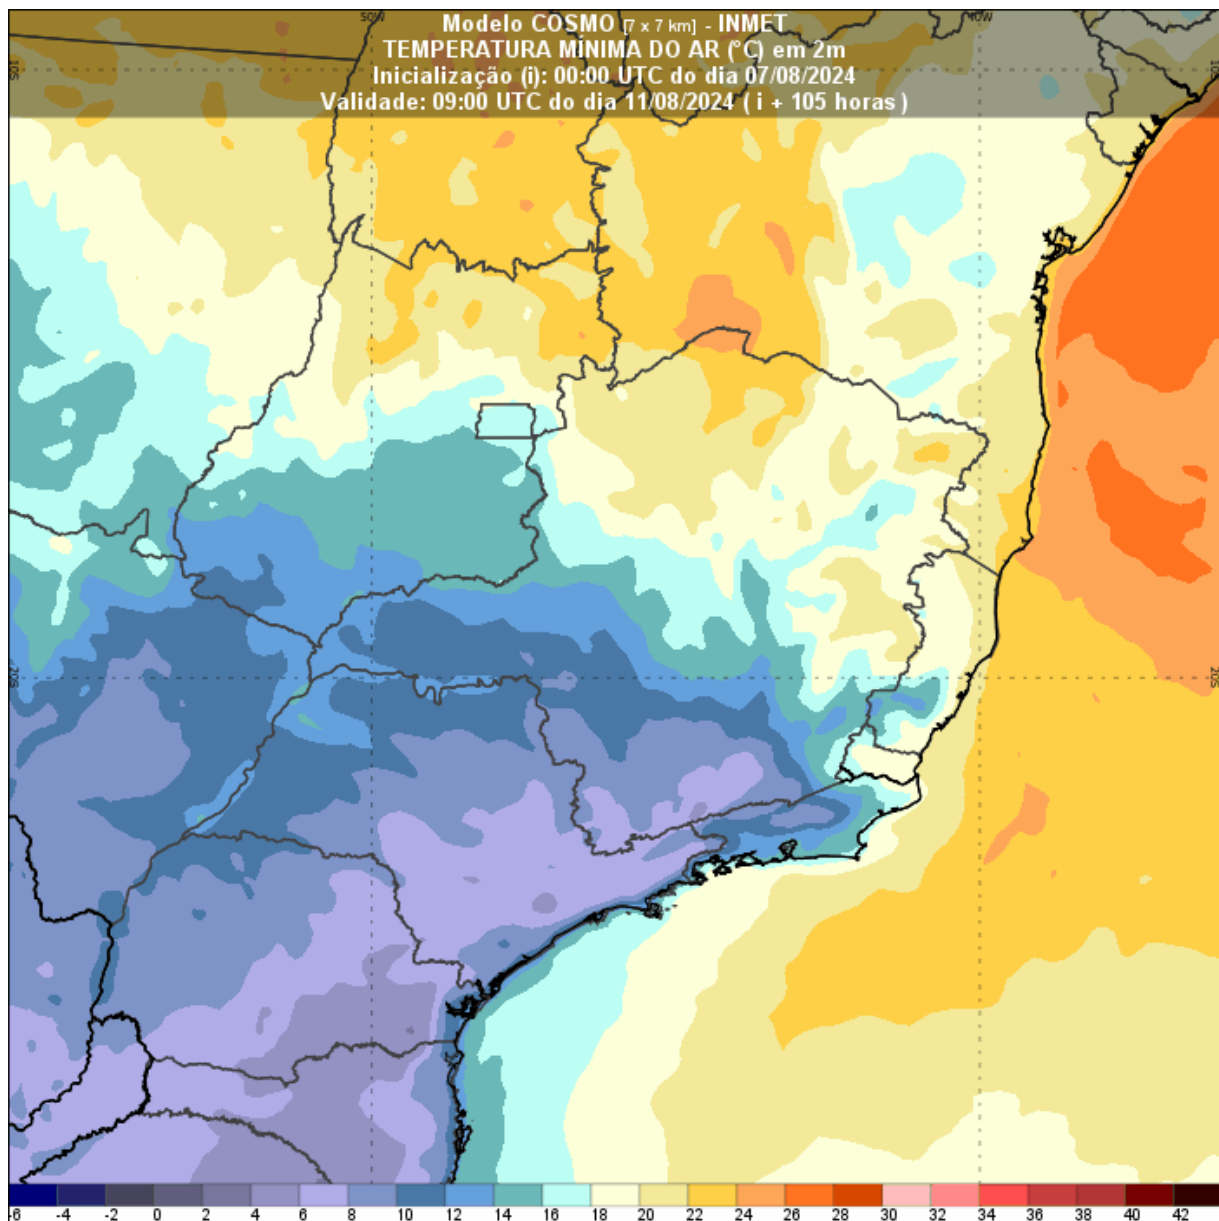

Elaboração: 08/08/2024

Validade: 10/08/2024 até 14/08/2024

BME: 011-2/2024

BOLETIM METEOROLÓGICO ESPECIAL REGIÃO METROPOLITANA DA CAPITAL PAULISTA

A Defesa Civil do Estado de São Paulo informa que, entre sábado (10) e quarta-feira (14), uma frente fria seguida por uma massa de ar frio causará pancadas de chuva e principalmente queda significativa de temperatura, na **Região Metropolitana da Capital Paulista**.

As menores temperaturas ocorrerão entre o final da madrugada e início da manhã. Como há previsão de mínimas na casa dos 6°C, ressalta-se a importância de atenção especial com as pessoas mais vulneráveis, como idosos, crianças e aquelas em situação de rua.